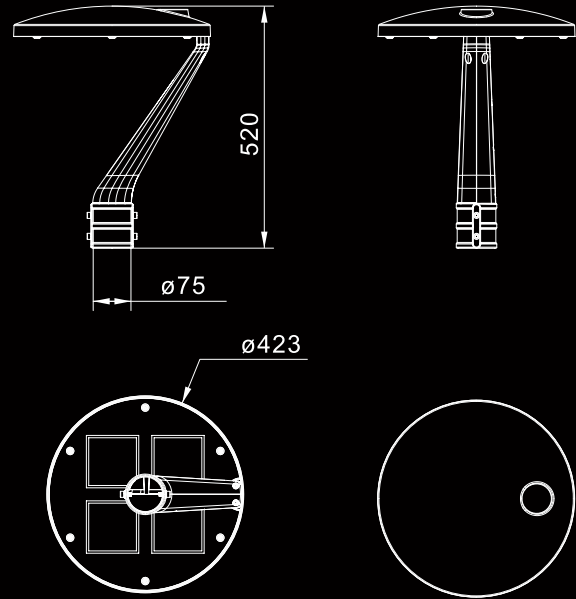

C düzlemi aydınlatma dağılımları

Özellikler

Model	BP-101-A	BP-101-A	BP-101-A
Lamba Gücü	30W-50W	60W-100W	120W-150W
LED Sayısı	192 adet	192 adet	192 adet
Ürün Ölçüleri	423x520	423x520	423x520
Direk Çapı	Ø 75 mm	Ø 75 mm	Ø 75 mm
Malzeme	Alüminyum Döküm + PC Lens + Tamperli Cam		
Lümen	110 Lm/W - 130 Lm/W - 150Lm/W		
Işık Açısı	90° - 120° veya 75° - 160°		
Güç Faktörü (PFC)	>0,95		
Işık Rengi (K)	3000K-3500K-4000K-4500K-5000K-5500K-5700K-6000K-6500K		
IP Sınıfı	IP66		
CRI	Ra > 70		
Ürün Ömrü	50.000 saat		
SPD	10 kV		
Giriş Gerilimi	AC : 85 - 305V		

Kurulum Yöntemleri

TEK AYAK TASARIMI

Park ve yürüyüş alanlarına homojen, tasarruflu ve uzun ömürlü LED aydınlatma hizmeti sunar.

C düzlemi aydınlatma dağılımları

Özellikler

Model	BP-101-B	BP-101-B	BP-101-B
Lamba Gücü	30W-50W	60W-100W	120W-150W
LED Sayısı	192 adet	192 adet	192 adet
Ürün Ölçüleri	423x520	423x520	423x520
Direk Çapı	Ø 75 mm	Ø 75 mm	Ø 75 mm
Malzeme	Alüminyum Döküm + PC Lens + Tamperli Cam		
Lümen	110 Lm/W - 130 Lm/W - 150Lm/W		
Işık Açısı	90° - 120° veya 75° - 160°		
Güç Faktörü (PFC)	>0,95		
Işık Rengi (K)	3000K-3500K-4000K-4500K-5000K-5500K-5700K-6000K-6500K		
IP Sınıfı	IP66		
CRI	Ra > 70		
Ürün Ömrü	50.000 saat		
SPD	10 kV		
Giriş Gerilimi	AC : 85 - 305V		

Model	BP-101-C	BP-101-C	BP-101-C
Lamba Gücü	30W-50W	60W-100W	120W-150W
LED Sayısı	192 adet	192 adet	192 adet
Ürün Ölçüleri	423x637	423x637	423x637
Direk Çapı	Ø 60 mm	Ø 60 mm	Ø 60 mm
Malzeme	Alüminyum Döküm + PC Lens + Tamperli Cam		
Lümen	110 Lm/W - 130 Lm/W - 150Lm/W		
Işık Açısı	90° - 120° veya 75° - 160°		
Güç Faktörü (PFC)	>0,95		
Işık Rengi (K)	3000K-3500K-4000K-4500K-5000K-5500K-5700K-6000K-6500K		
IP Sınıfı	IP66		
CRI	Ra > 70		
Ürün Ömrü	50.000 saat		
SPD	10 kV		
Giriş Gerilimi	AC : 85 - 305V		