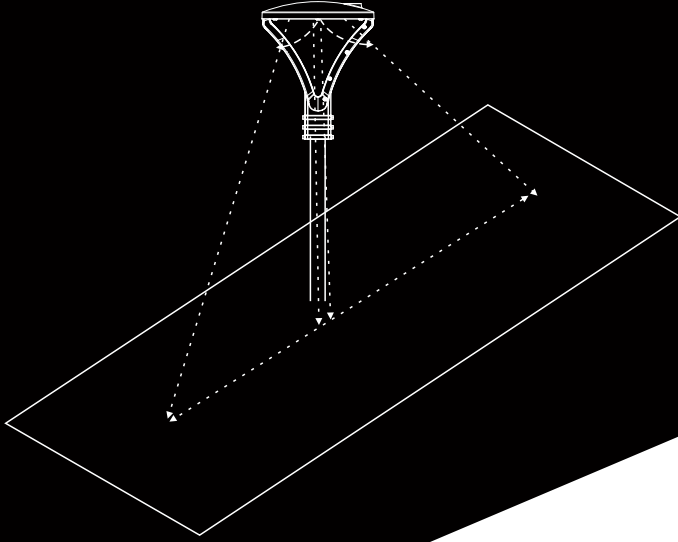

AYDINLATMA PROJELERİ

Her türlü aydınlatma projelerinizde projenizin ölçülerini ve kullanım amacını belirtip. Işık miktarı hesaplamaları için DIALUX programı kullanarak destek oluruz