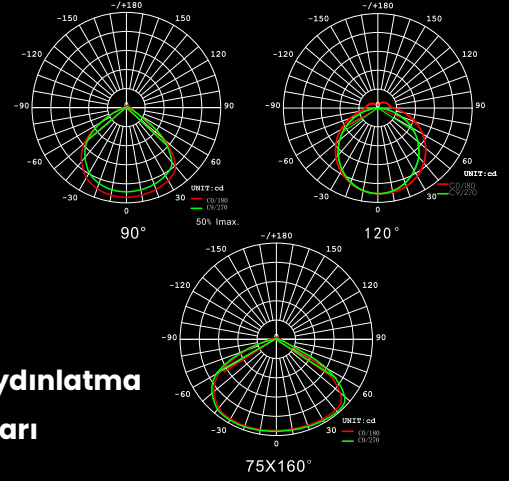

C düzlemi aydınlatma dağılımları

Özellikler

Model	BP-101-A	BP-101-A	BP-101-A
Lamba Gücü	30W-50W	60W-100W	120W-150W
LED Sayısı	192 adet	192 adet	192 adet
Ürün Ölçüleri	423x520	423x520	423x520
Direk Çapı	Ø 75 mm	Ø 75 mm	Ø 75 mm
Malzeme	Alüminyum Döküm + PC Lens + Tamperli Cam		
Lümen	110 Lm/W - 130 Lm/W - 150Lm/W		
Işık Açısı	90° - 120° veya 75° - 160°		
Güç Faktörü (PFC)	>0,95		
Işık Rengi (K)	3000K-3500K-4000K-4500K-5000K-5500K-5700K-6000K-6500K		
IP Sınıfı	IP66		
CRI	Ra > 70		
Ürün Ömrü	50.000 saat		
SPD	10 kV		
Giriş Gerilimi	AC : 85 - 305V		