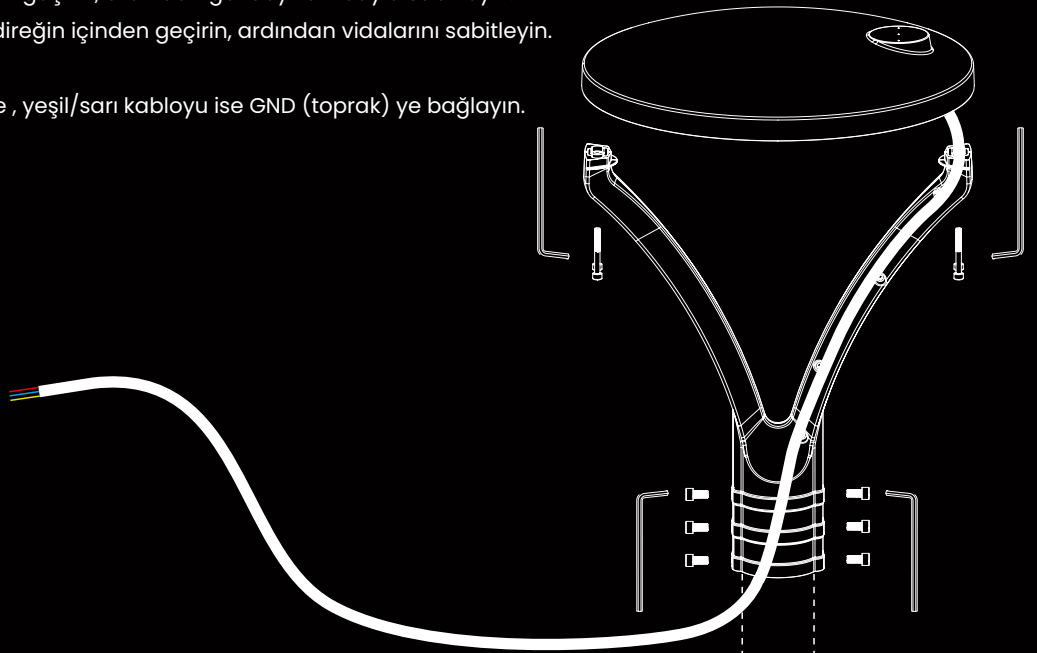

KURULUM TALİMATI

UYARI : ANA ŞEBEKEYE BAĞLAMADAN ÖNCE ENERJİYİ KAPATIN

Adım 1 : Lambaların kablolarını gövdeden geçirin, ardından gövdeyi lambayla sabitleyin.

Adım 2 : Lambanın kablolarını geçmeli direğin içinden geçirin, ardından vidalarını sabitleyin.

Adım 3 : Elektrik bağlantıları ;

Kırmızı kabloyu L' ye , Mavi kabloyu N' ye , yeşil/sarı kabloyu ise GND (toprak) ye bağlayın.

L=
N=
GND=