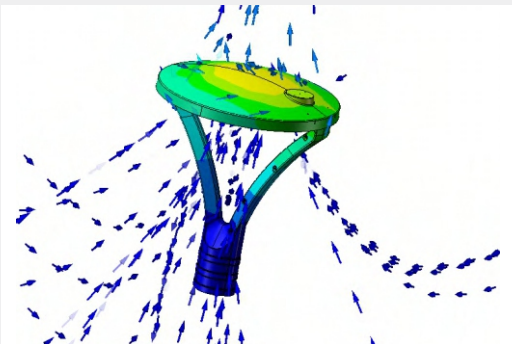

BP-101 SERİSİ

LED BAHÇE ARMATÜRÜ

MODEL : BP - 101

30W/50W/60W/100W/120W/150W

SOĞUTMA YÖNETİMİ

Soğutma ön planda tutularak tasarlanmış gövde. Gelişmiş soğutma sistemiyle uzun ömürlü kullanım.

Isı İletkenliği

Termal Hava Konveksiyonu

Havaya Termal Etkiler

OPSİYONEL

KULLANIM ALANLARI

Parklar , Bahçeler , Yürüyüş yolları ...

DLS
LED AYDINLATMA

Opsiyonel fotosel sensör

AYDINLATMA PROJELERİ