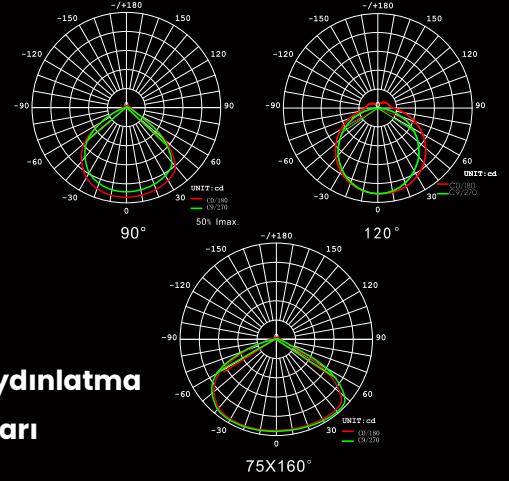

C düzlemi aydınlatma dağılımları

Özellikler

Model	BP-101-A	BP-101-A	BP-101-A
Lamba Gücü	30W-50W	60W-100W	120W-150W
LED Sayısı	192 adet	192 adet	192 adet
Ürün Ölçüleri	423x520	423x520	423x520
Direk Çapı	Ø 75 mm	Ø 75 mm	Ø 75 mm
Malzeme	Alüminyum Döküm + PC Lens + Tamperli Cam		
Lümen	110 Lm/W - 130 Lm/W - 150Lm/W		
Işık Açısı	90° - 120° veya 75° - 160°		
Güç Faktörü (PFC)	>0,95		
Işık Rengi (K)	3000K-3500K-4000K-4500K-5000K-5500K-5700K-6000K-6500K		
IP Sınıfı	IP66		
CRI	Ra > 70		
Ürün Ömrü	50.000 saat		
SPD	10 kV		
Giriş Gerilimi	AC : 85 - 305V		

Kurulum Yöntemleri

TEK AYAK TASARIMI

Park ve yürüyüş alanlarına homojen, tasarruflu ve uzun ömürlü LED aydınlatma hizmeti sunar.

C düzlemi aydınlatma dağılımları

Özellikler

Model	BP-101-B	BP-101-B	BP-101-B
Lamba Gücü	30W-50W	60W-100W	120W-150W
LED Sayısı	192 adet	192 adet	192 adet
Ürün Ölçüleri	423x520	423x520	423x520
Direk Çapı	Ø 75 mm	Ø 75 mm	Ø 75 mm
Malzeme	Alüminyum Döküm + PC Lens + Tamperli Cam		
Lümen	110 Lm/W - 130 Lm/W - 150Lm/W		
Işık Açısı	90° - 120° veya 75° - 160°		
Güç Faktörü (PFC)	>0,95		
Işık Rengi (K)	3000K-3500K-4000K-4500K-5000K-5500K-5700K-6000K-6500K		
IP Sınıfı	IP66		
CRI	Ra > 70		
Ürün Ömrü	50.000 saat		
SPD	10 kV		
Giriş Gerilimi	AC : 85 - 305V		