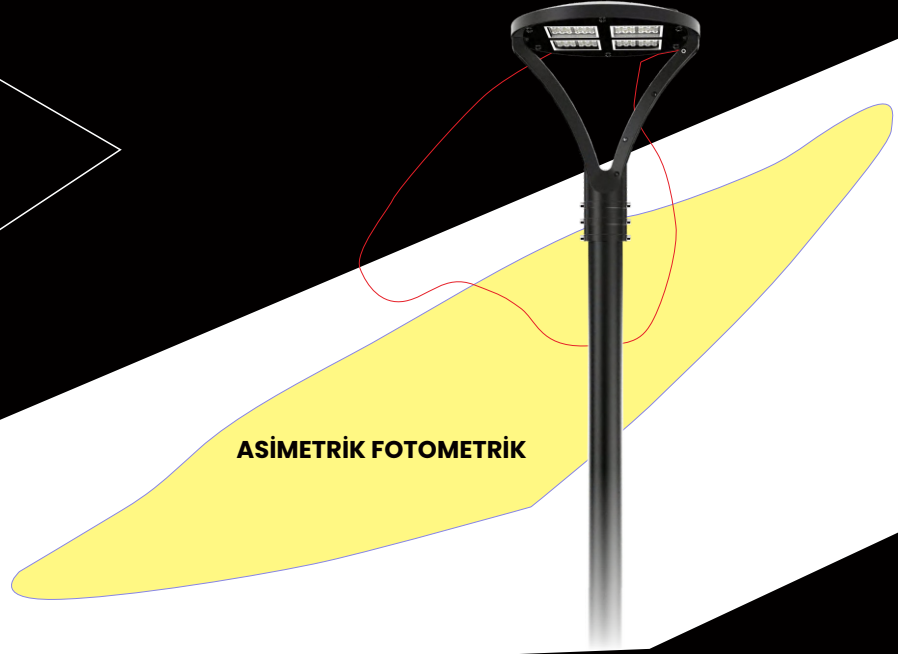

AYDINLATMA PROJELERİ

Her türlü aydınlatma projelerinizde projenizin ölçülerini ve kullanım amacını belirtip. Işık miktarı hesaplamaları için DIALUX programı kullanarak destek oluruz