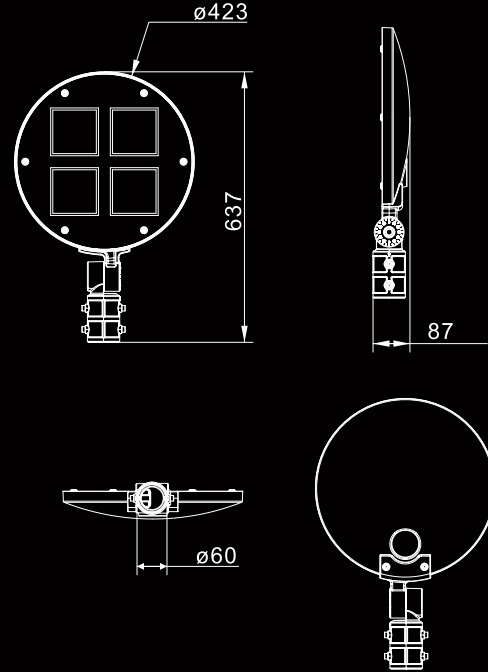

C düzlemi aydınlatma dağılımları

Özellikler

Model	BP-101-A	BP-101-A	BP-101-A
Lamba Gücü	30W-50W	60W-100W	120W-150W
LED Sayısı	192 adet	192 adet	192 adet
Ürün Ölçüleri	423x520	423x520	423x520
Direk Çapı	Ø 75 mm	Ø 75 mm	Ø 75 mm
Malzeme	Alüminyum Döküm + PC Lens + Tamperli Cam		
Lümen	110 Lm/W - 130 Lm/W - 150Lm/W		
Işık Açısı	90° - 120° veya 75° - 160°		
Güç Faktörü (PFC)	>0,95		
Işık Rengi (K)	3000K-3500K-4000K-4500K-5000K-5500K-5700K-6000K-6500K		
IP Sınıfı	IP66		
CRI	Ra > 70		
Ürün Ömrü	50.000 saat		
SPD	10 kV		
Giriş Gerilimi	AC : 85 - 305V		

Kurulum Yöntemleri

TEK AYAK TASARIMI

Park ve yürüyüş alanlarına homojen, tasarruflu ve uzun ömürlü LED aydınlatma hizmeti sunar.

C düzlemi aydınlatma dağılımları

Özellikler

Model	BP-101-B	BP-101-B	BP-101-B
Lamba Gücü	30W-50W	60W-100W	120W-150W
LED Sayısı	192 adet	192 adet	192 adet
Ürün Ölçüleri	423x520	423x520	423x520
Direk Çapı	Ø 75 mm	Ø 75 mm	Ø 75 mm
Malzeme	Alüminyum Döküm + PC Lens + Tamperli Cam		
Lümen	110 Lm/W - 130 Lm/W - 150Lm/W		
Işık Açısı	90° - 120° veya 75° - 160°		
Güç Faktörü (PFC)	>0,95		
Işık Rengi (K)	3000K-3500K-4000K-4500K-5000K-5500K-5700K-6000K-6500K		
IP Sınıfı	IP66		
CRI	Ra > 70		
Ürün Ömrü	50.000 saat		
SPD	10 kV		
Giriş Gerilimi	AC : 85 - 305V		

Model	BP-101-C	BP-101-C	BP-101-C
Lamba Gücü	30W-50W	60W-100W	120W-150W
LED Sayısı	192 adet	192 adet	192 adet
Ürün Ölçüleri	423x637	423x637	423x637
Direk Çapı	Ø 60 mm	Ø 60 mm	Ø 60 mm
Malzeme	Alüminyum Döküm + PC Lens + Tamperli Cam		
Lümen	110 Lm/W - 130 Lm/W - 150Lm/W		
Işık Açısı	90° - 120° veya 75° - 160°		
Güç Faktörü (PFC)	>0,95		
Işık Rengi (K)	3000K-3500K-4000K-4500K-5000K-5500K-5700K-6000K-6500K		
IP Sınıfı	IP66		
CRI	Ra > 70		
Ürün Ömrü	50.000 saat		
SPD	10 kV		
Giriş Gerilimi	AC : 85 - 305V		