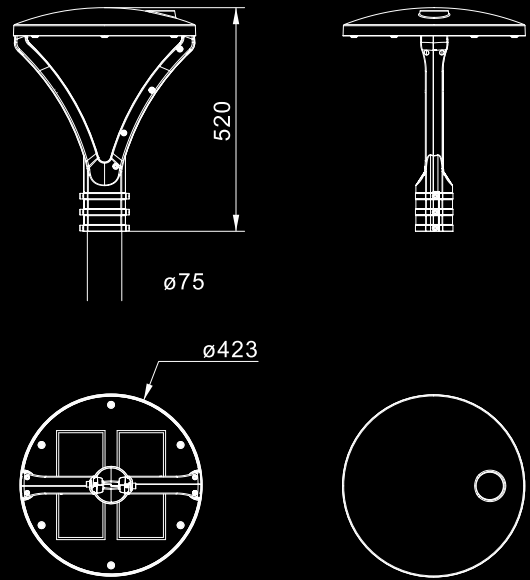

Adım 1 : Lambaların kablolarını gövdeden geçirin, ardından gövdeyi lambayla sabitleyin.

Adım 2 : Lambanın kablolarını geçmeli direğin içinden geçirin, ardından vidalarını sabitleyin.

Adım 3 : Elektrik bağlantıları ;

C düzlemi aydınlatma dağılımları

Özellikler

Model	BP-101-A	BP-101-A	BP-101-A
Lamba Gücü	30W-50W	60W-100W	120W-150W
LED Sayısı	192 adet	192 adet	192 adet
Ürün Ölçüleri	423x520	423x520	423x520
Direk Çapı	Ø 75 mm	Ø 75 mm	Ø 75 mm
Malzeme	Alüminyum Döküm + PC Lens + Tamperli Cam		
Lümen	110 Lm/W - 130 Lm/W - 150Lm/W		
Işık Açısı	90° - 120° veya 75° - 160°		
Güç Faktörü (PFC)	>0,95		
Işık Rengi (K)	3000K-3500K-4000K-4500K-5000K-5500K-5700K-6000K-6500K		
IP Sınıfı	IP66		
CRI	Ra > 70		
Ürün Ömrü	50.000 saat		
SPD	10 kV		
Giriş Gerilimi	AC : 85 - 305V		

Kurulum Yöntemleri

TEK AYAK TASARIMI

Park ve yürüyüş alanlarına homojen, tasarruflu ve uzun ömürlü LED aydınlatma hizmeti sunar.

C düzlemi aydınlatma dağılımları

Özellikler

Model	BP-101-B	BP-101-B	BP-101-B
Lamba Gücü	30W-50W	60W-100W	120W-150W
LED Sayısı	192 adet	192 adet	192 adet
Ürün Ölçüleri	423x520	423x520	423x520
Direk Çapı	Ø 75 mm	Ø 75 mm	Ø 75 mm
Malzeme	Alüminyum Döküm + PC Lens + Tamperli Cam		
Lümen	110 Lm/W - 130 Lm/W - 150Lm/W		
Işık Açısı	90° - 120° veya 75° - 160°		
Güç Faktörü (PFC)	>0,95		
Işık Rengi (K)	3000K-3500K-4000K-4500K-5000K-5500K-5700K-6000K-6500K		
IP Sınıfı	IP66		
CRI	Ra > 70		
Ürün Ömrü	50.000 saat		
SPD	10 kV		
Giriş Gerilimi	AC : 85 - 305V		

Model	BP-101-C	BP-101-C	BP-101-C
Lamba Gücü	30W-50W	60W-100W	120W-150W
LED Sayısı	192 adet	192 adet	192 adet
Ürün Ölçüleri	423x637	423x637	423x637
Direk Çapı	Ø 60 mm	Ø 60 mm	Ø 60 mm
Malzeme	Alüminyum Döküm + PC Lens + Tamperli Cam		
Lümen	110 Lm/W - 130 Lm/W - 150Lm/W		
Işık Açısı	90° - 120° veya 75° - 160°		
Güç Faktörü (PFC)	>0,95		
Işık Rengi (K)	3000K-3500K-4000K-4500K-5000K-5500K-5700K-6000K-6500K		
IP Sınıfı	IP66		
CRI	Ra > 70		
Ürün Ömrü	50.000 saat		
SPD	10 kV		
Giriş Gerilimi	AC : 85 - 305V		