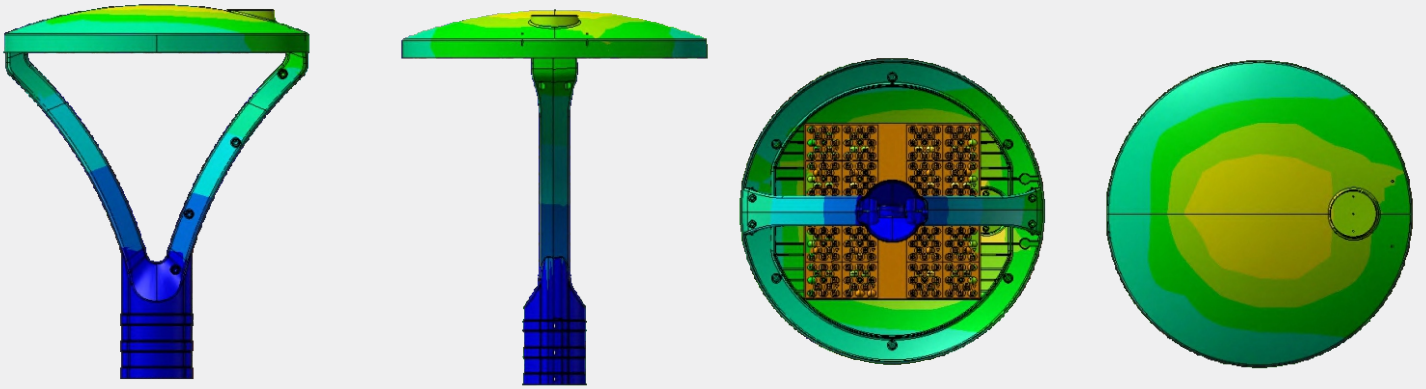

BP-101 SERİSİ

LED BAHÇE ARMATÜRÜ

MODEL : BP - 101

30W/50W/60W/100W/120W/150W

SOĞUTMA YÖNETİMİ

Soğutma ön planda tutularak tasarlanmış gövde. Gelişmiş soğutma sistemiyle uzun ömürlü kullanım.

Isı İletkenliği

C düzlemi aydınlatma dağılımları

Özellikler

Model	BP-101-A	BP-101-A	BP-101-A
Lamba Gücü	30W-50W	60W-100W	120W-150W
LED Sayısı	192 adet	192 adet	192 adet
Ürün Ölçüleri	423x520	423x520	423x520
Direk Çapı	Ø 75 mm	Ø 75 mm	Ø 75 mm
Malzeme	Alüminyum Döküm + PC Lens + Tamperli Cam		
Lümen	110 Lm/W - 130 Lm/W - 150Lm/W		
Işık Açısı	90° - 120° veya 75° - 160°		
Güç Faktörü (PFC)	>0,95		
Işık Rengi (K)	3000K-3500K-4000K-4500K-5000K-5500K-5700K-6000K-6500K		
IP Sınıfı	IP66		
CRI	Ra > 70		
Ürün Ömrü	50.000 saat		
SPD	10 kV		
Giriş Gerilimi	AC : 85 - 305V		