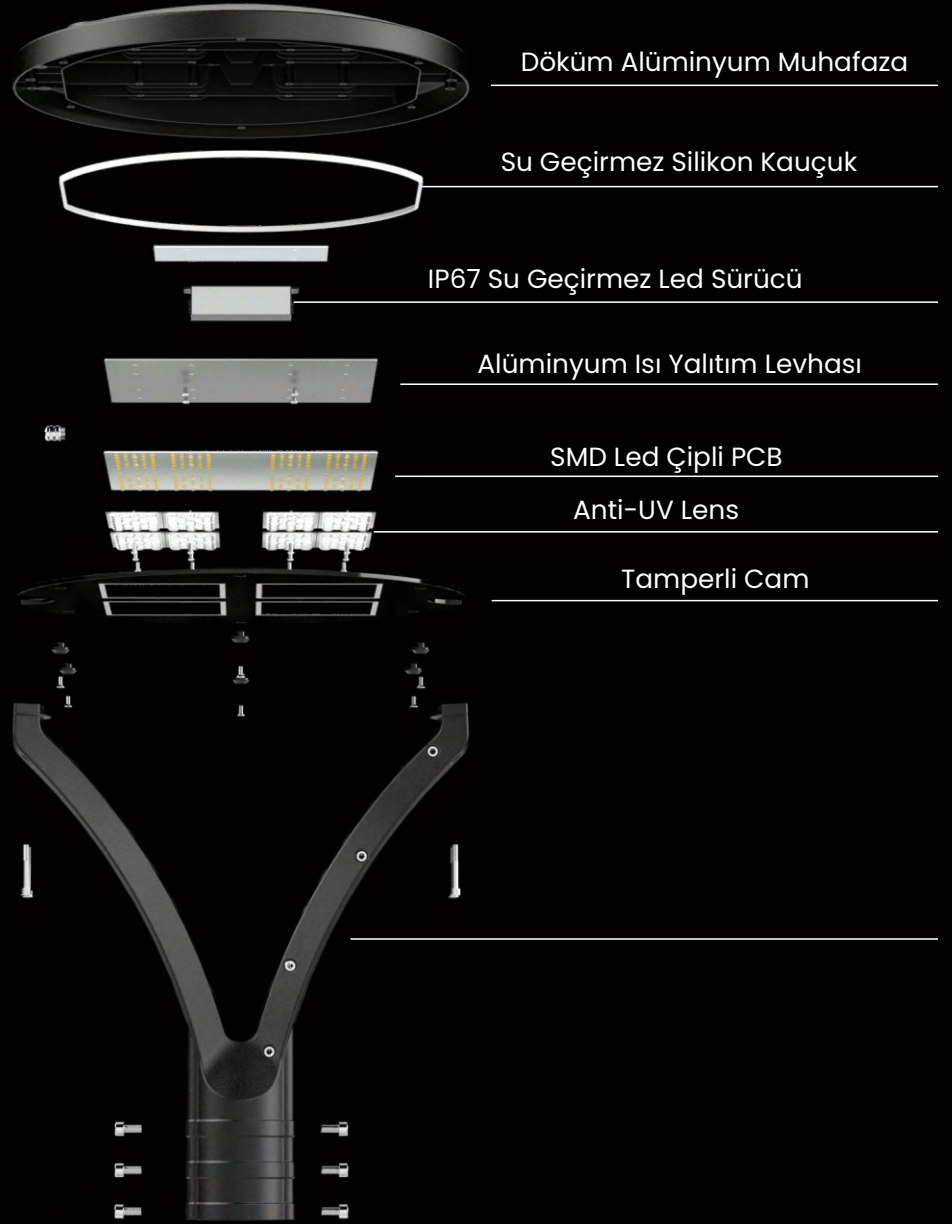

Termal Hava Konveksiyonu

Havaya Termal Etkiler