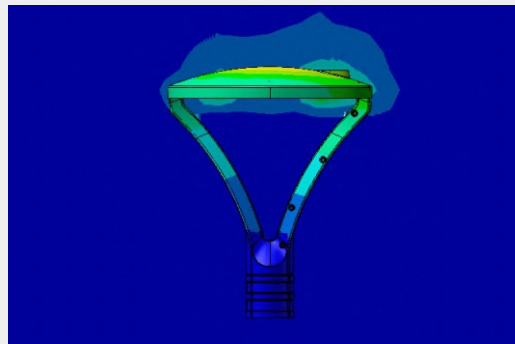

Isı İletkenliği

Havaya Termal Etkiler