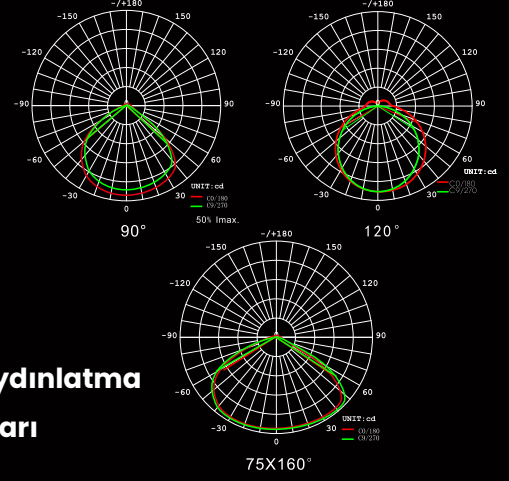

90° Ayarlanabilir açı

C düzlemi aydınlatma dağılımları